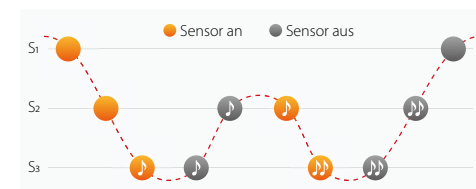

Die Kombination aus beeindruckenden Konzertflügelsounds und einer Tastatur mit einem authentischen Spielgefühl, machen das KDP120 zu einem inspirierenden Instrument. Es verfügt zusätzlich über Bluetooth®-Technik, integrierte Unterrichtsstücke und einen praktischen Songrekorder. Damit ist das KDP120 eine ideale Wahl für erfahrene Spieler, die ein Zweitinstrument zum leisen Üben mit Kopfhörern suchen oder als Einstiegsinstrument für Anfänger.

### Realistischer Flügelklang

Das KDP120 reproduziert den besonderen Klang des handgearbeiteten und weltbekannten Shigeru Kawai SK-EX Konzertflügels. Alle 88 Tasten dieses außergewöhnlichen Instrumentes wurden aufgezeichnet und werden beim Spiel auf dem KDP120 – dank der *Harmonic Imaging* Technologie – naturgetreu reproduziert.

### Authentisches Spielgefühl

Die *Responsive Hammer Compact II* (RHCII) Tastaturmechanik im KDP120 wurde entwickelt, um den feinen, natürlichen Anschlag eines akustischen Flügels authentisch zu reproduzieren. Die federlose Konstruktion der Tastatur adaptiert das Spielgefühl durch bewegliche Hämmer auf natürliche Weise.