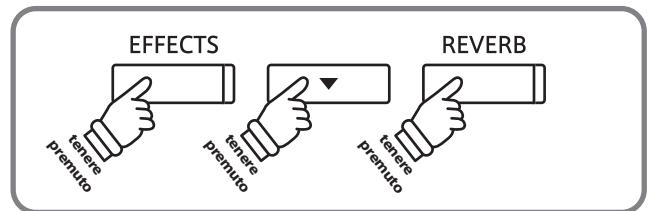

Mentre lo strumento è spento:

Collegare il supporto USB già preparato alla porta USB.

3. Inizio dell'aggiornamento

Tenere premuti i pulsanti **EFFECTS**, **▼**, e **REVERB**, quindi accendere lo strumento.

Il processo di aggiornamento partirà automaticamente dopo pochi secondi, e sul display LCD appariranno i messaggi sullo stato dell'operazione.

Flash Programing
by USB Memory

* Non rimuovere il supporto USB mentre l'aggiornamento è in corso.