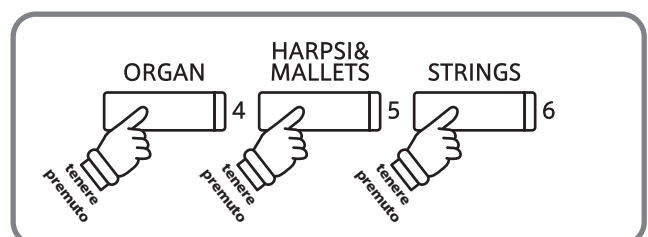

■ Verifica della versione del software

Per un controllo approfondito del buon esito dell'aggiornamento, tenere premuti i pulsanti **ORGAN**, **HARPSI&MALLETS**, e **STRINGS** e accendere lo strumento.

Sul display LCD apparirà la versione corrente del software.

* Spegnere e riaccendere lo strumento per tornare alla normale operatività.