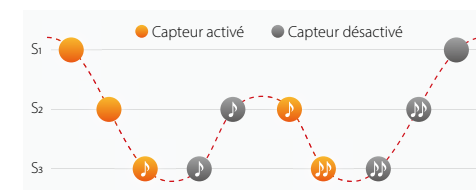

Doté de 88 touches pondérées, le clavier du KDP120 résonne comme une véritable mécanique de piano, tandis que les sonorités de piano à queue garantissent l'inspiration. Il dispose également de la connexion Bluetooth®, de leçons intégrées et d'un séquenceur interne, faisant un choix idéal pour les pianistes débutants à la recherche d'un premier instrument ou pour les musiciens plus expérimentés souhaitant un second piano pour une pratique silencieuse au casque.

Nouveau KDP120 - Une excellente introduction à la qualité Kawai à prix abordable.

Sonorités de pianos à queue réalistes

Le piano numérique KDP120 est pourvu de la magnifique sonorité du très réputé piano de concert Shigeru Kawai SK-EX. Chacune des 88 notes de cet instrument exceptionnel a été méticuleusement enregistrée, analysée et fidèlement reproduite en utilisant la technologie *Harmonic Imaging*, délivrant un son riche et expressif.

Mécanique authentique

La mécanique *Responsive Hammer Compact II* (RHCII) du KDP120 a été développée pour reproduire le toucher particulier d'un piano à queue. Son mécanisme sans ressorts, sa construction robuste et son système de détection de marteau précis, procure une expérience de jeu fluide, naturelle et hautement authentique.